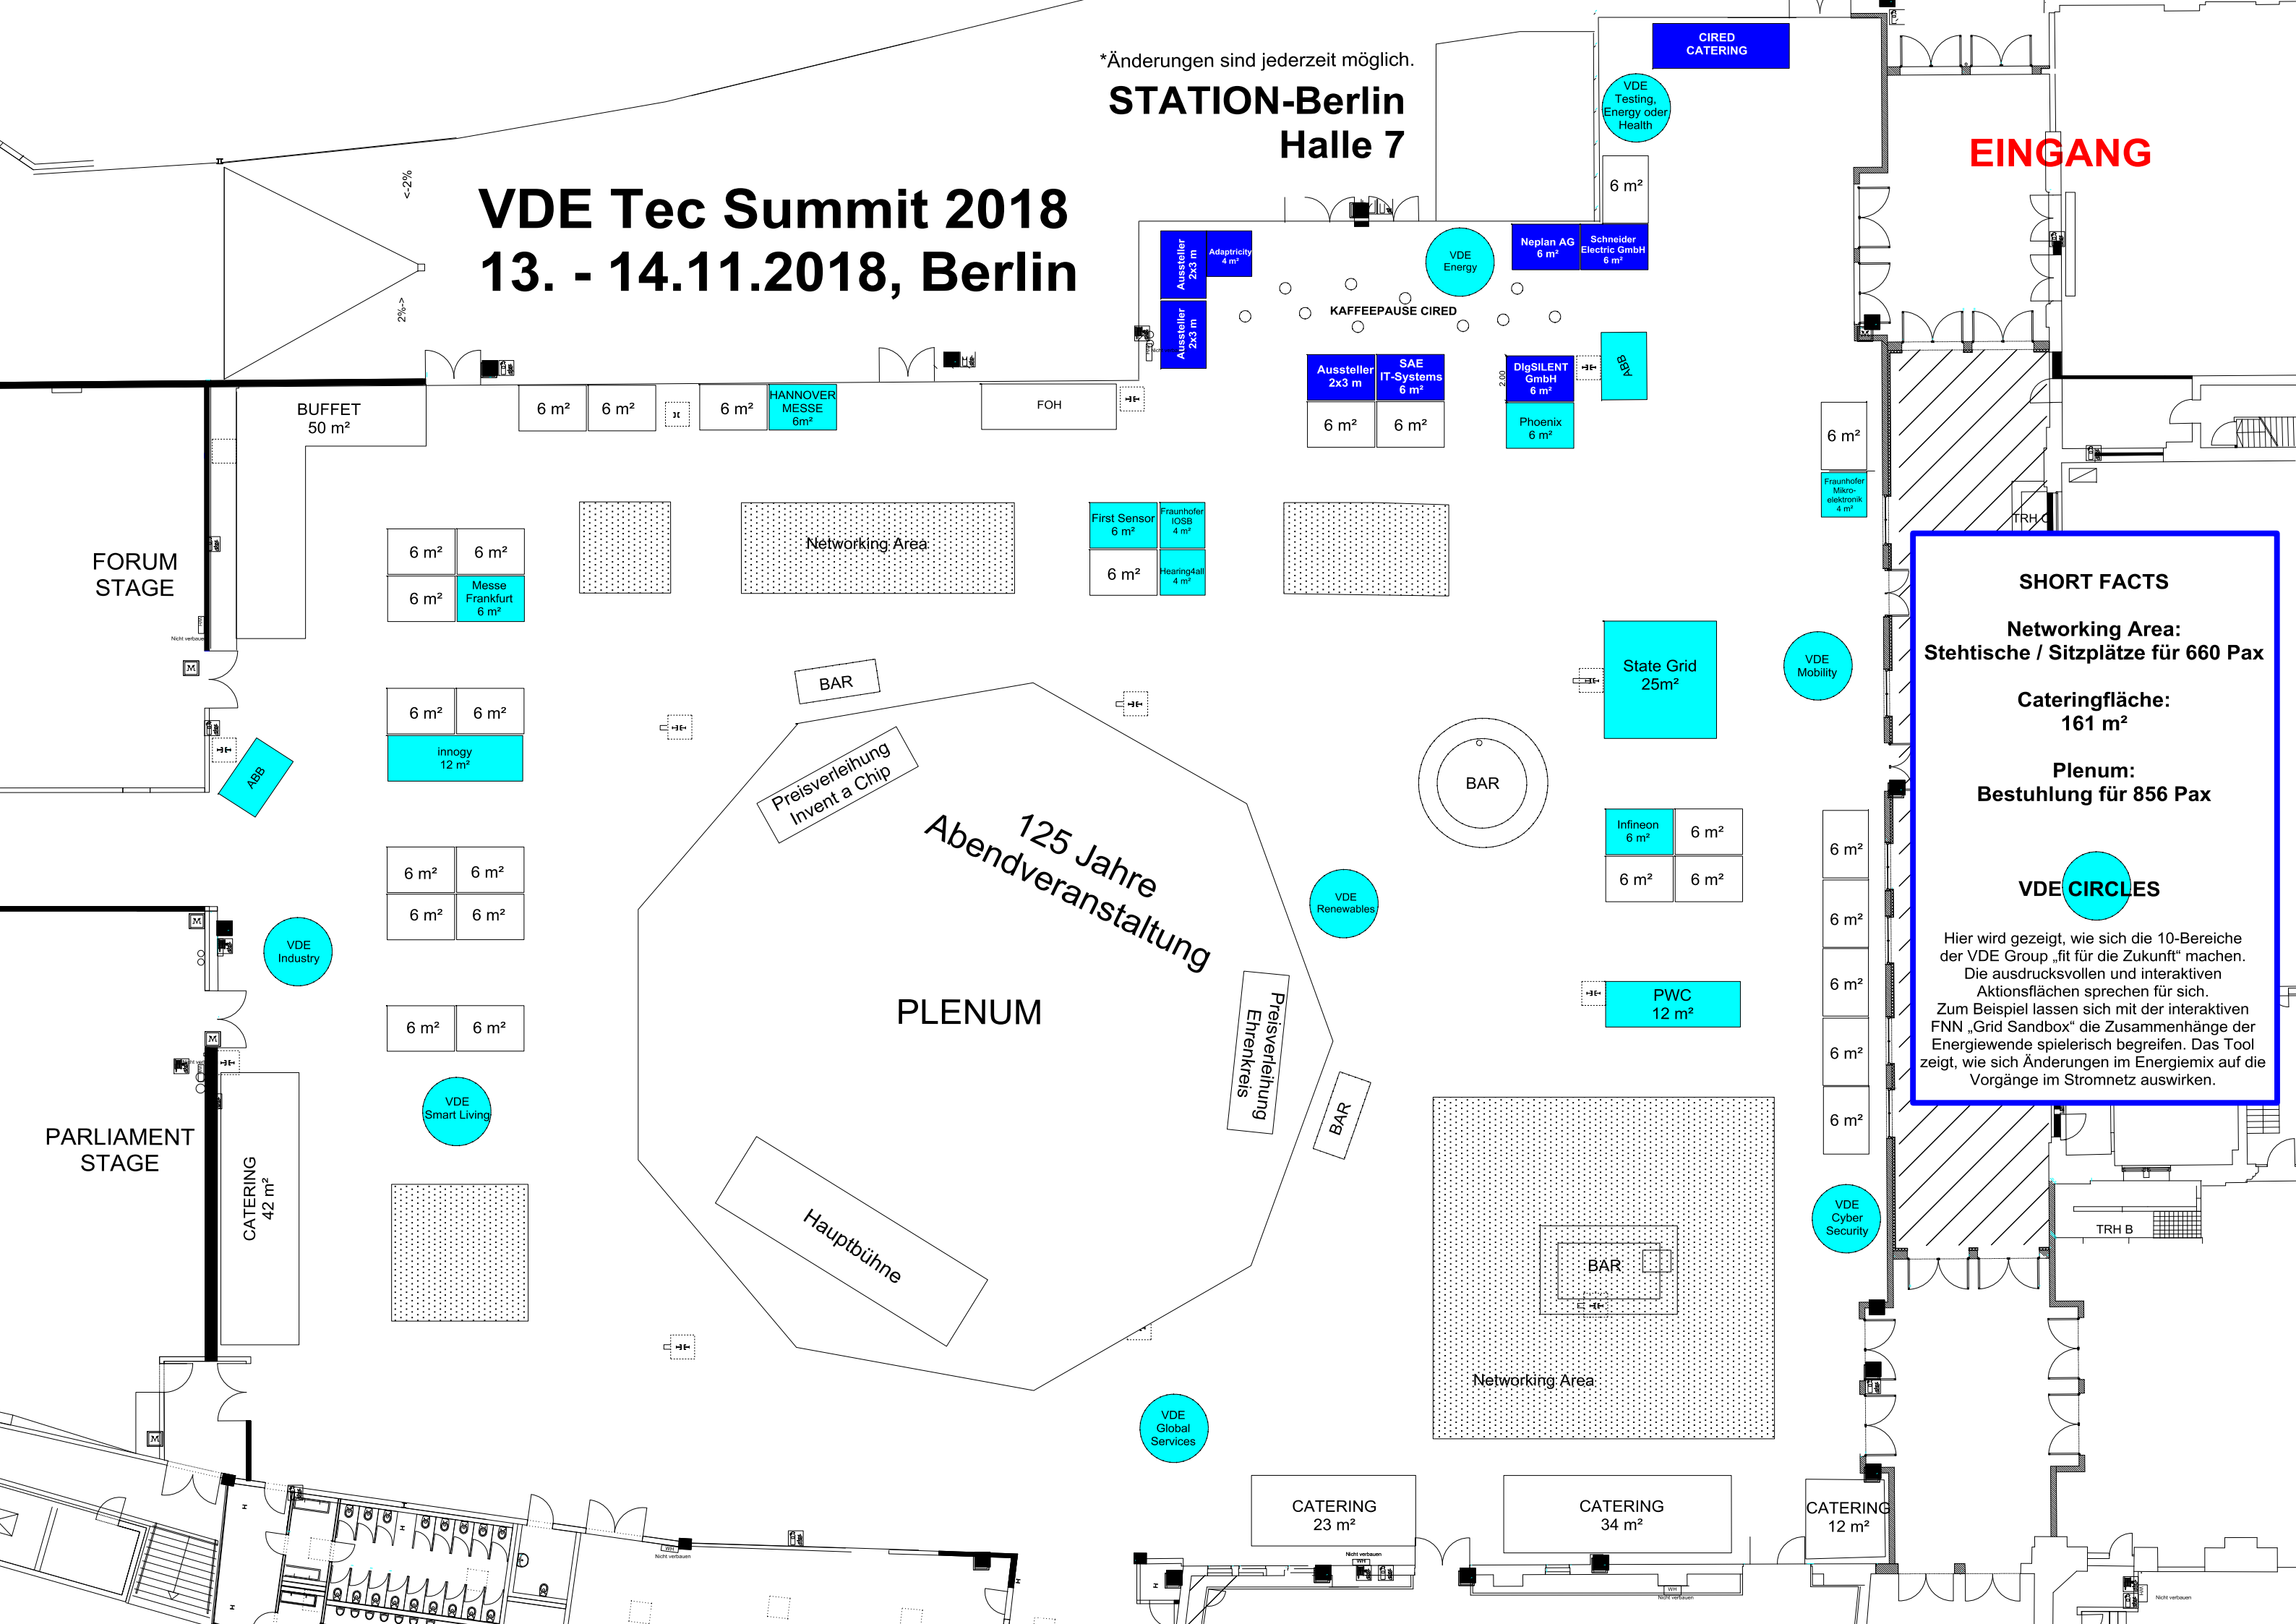

*Änderungen sind jederzeit möglich.

STATION-Berlin Halle 7

VDE Tec Summit 2018 13. - 14.11.2018, Berlin

EINGANG

SHORT FACTS

Networking Area:
Stehische / Sitzplätze für 660 Pax

Cateringfläche:
161 m²

Plenum:
Bestuhlung für 856 Pax

VDE CIRCLES

Hier wird gezeigt, wie sich die 10-Bereiche der VDE Group „fit für die Zukunft“ machen. Die ausdrucksvollen und interaktiven Aktionsflächen sprechen für sich. Zum Beispiel lassen sich mit der interaktiven FNN „Grid Sandbox“ die Zusammenhänge der Energiewende spielerisch begreifen. Das Tool zeigt, wie sich Änderungen im Energiemix auf die Vorgänge im Stromnetz auswirken.